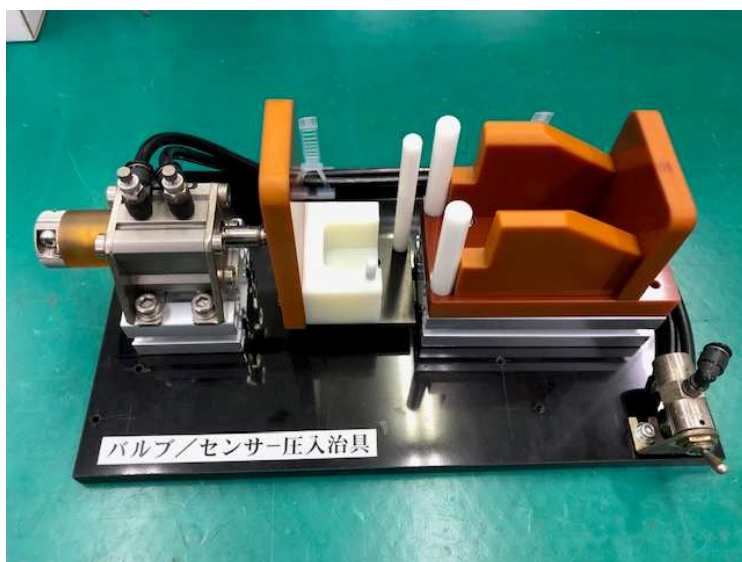

装置 冶工具 製作実績

絶縁耐圧自動検査装置

気密試験機

装置 冶工具 製作実績

レーザーマーカ-制御架台

レーザーマーカ-印字検査冶具

装置 冶工具 製作実績

AGEs光学検査装置

シリアルシール送り治具

装置 冶工具 製作実績

バルブ圧入治具

圧入治具

治工具 製作実績

LDE基板ルーター受け治具

メーター基板ルーター受け治具

装置 冶工具 製作実績

ゴム足プレス

ヒートシンクビス締め冶具

装置 冶工具 製作実績

ピンボード1

ピンボード2

装置 冶工具 製作実績

ピンボード3

ビス確認冶具