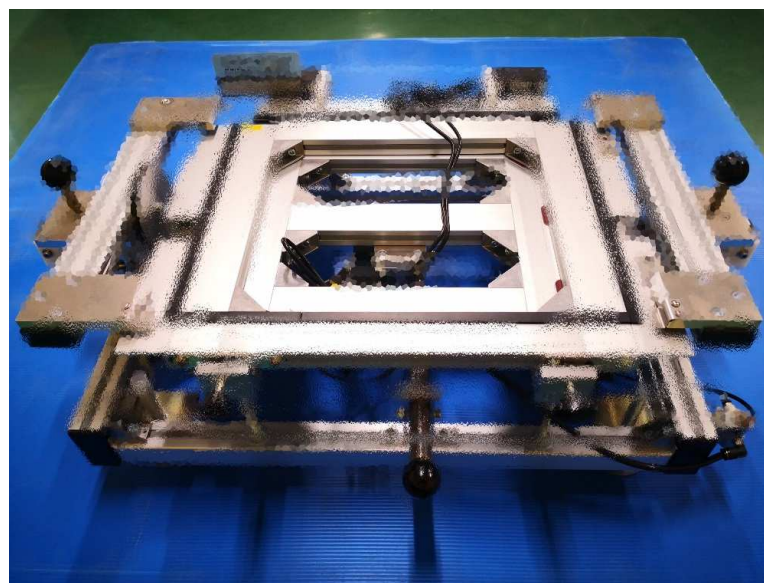

部品リード確認検査冶具

貼合冶具