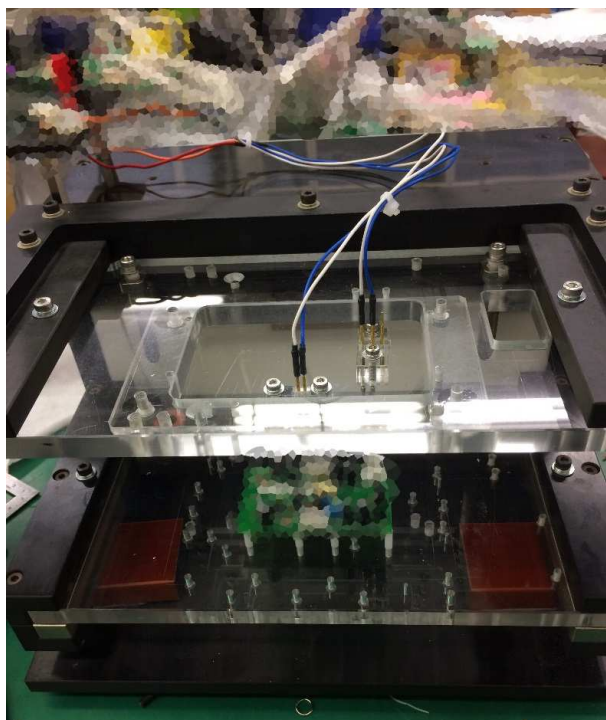

ゴム足プレス

ヒートシンクビス締め冶具

装置 冶工具 製作実績

ピンボード1

ピンボード2

装置 冶工具 製作実績

ピンボード3

ビス確認冶具

装置 冶工具 製作実績

ビス締台

LED点灯検査冶具

装置 冶工具 製作実績

冶具搬送コンベア

集合基板用分割ハンドプレス
(ミシン目 L サイズ)

装置 冶工具 製作実績

調整冶具