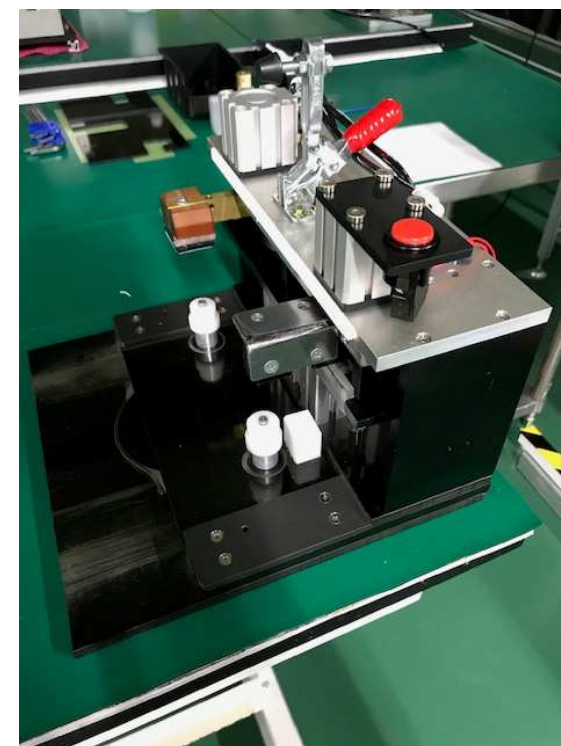

装置 冶工具 製作実績

絶縁耐圧自動検査装置

気密試験機

装置 冶工具 製作実績

レーザーマーカ-制御架台

レーザーマーカ-印字検査冶具

装置 冶工具 製作実績

AGEs光学検査装置

シリアルシール送り治具

装置 冶工具 製作実績

バルブ圧入治具

圧入治具

治工具 製作実績

LDE基板ルーター受け治具

メーター基板ルーター受け治具

装置 冶工具 製作実績