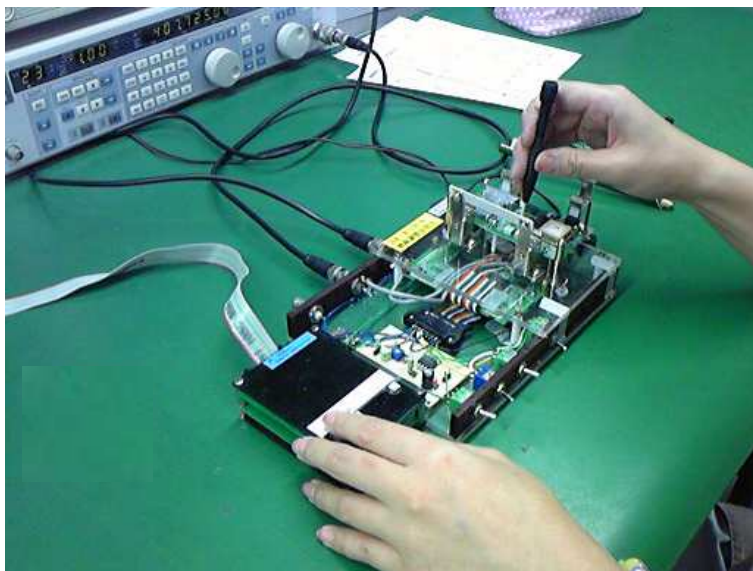

装置 冶工具 製作実績

ビス締台

LED点灯検査冶具

装置 冶工具 製作実績

冶具搬送コンベア

集合基板用分割ハンドプレス
(ミシン目 L サイズ)

装置 冶工具 製作実績

調整冶具