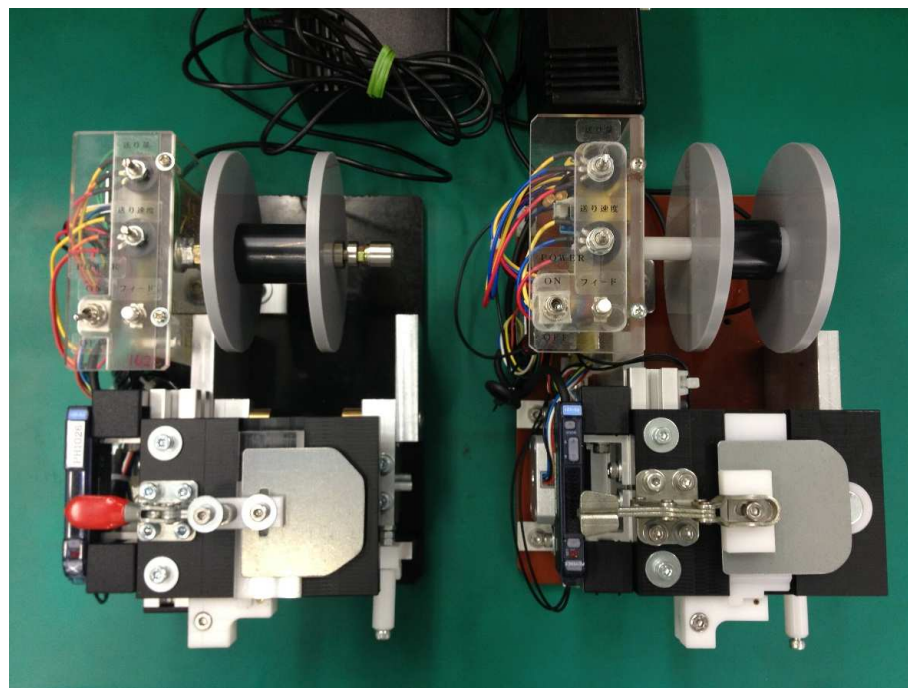

装置 冶工具 製作実績

絶縁耐圧自動検査装置

気密試験機

装置 冶工具 製作実績

レーザーマーカ-制御架台

レーザーマーカ-印字検査冶具

装置 冶工具 製作実績

AGEs光学検査装置

シリアルシール送り治具

装置 冶工具 製作実績

バルブ圧入治具

圧入治具

治工具 製作実績

LDE基板ルーター受け治具

メーター基板ルーター受け治具

装置 冶工具 製作実績

ゴム足プレス

ヒートシンクビス締め冶具

装置 冶工具 製作実績

ピンボード1

ピンボード2

装置 冶工具 製作実績

ピンボード3

ビス確認冶具

装置 冶工具 製作実績

ビス締台

LED点灯検査冶具

装置 冶工具 製作実績

冶具搬送コンベア

集合基板用分割ハンドプレス
(ミシン目 L サイズ)

装置 冶工具 製作実績

調整冶具