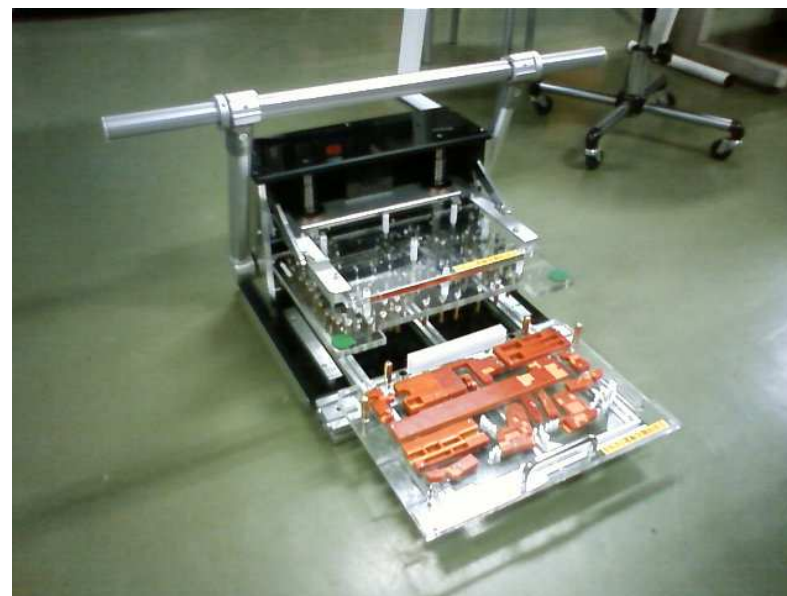

ゴム足プレス

ヒートシンクビス締め冶具

装置 冶工具 製作実績

ピンボード1

ピンボード2

装置 冶工具 製作実績

ピンボード3

ビス確認冶具

装置 冶工具 製作実績

ビス締台

LED点灯検査冶具

装置 冶工具 製作実績

冶具搬送コンベア

集合基板用分割ハンドプレス
(ミシン目 L サイズ)

装置 冶工具 製作実績

調整冶具