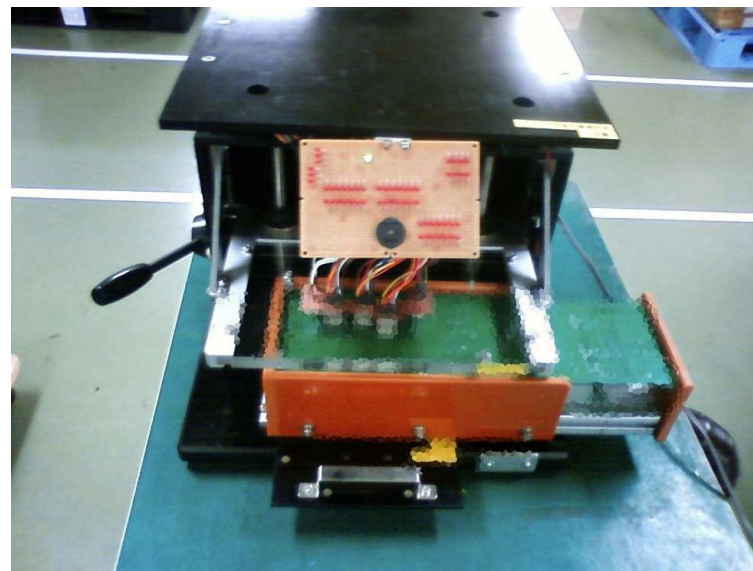

ゴム足プレス

ヒートシンクビス締め冶具

装置 冶工具 製作実績

ピンボード1

ピンボード2

装置 冶工具 製作実績

ピンボード3

ビス確認冶具

装置 冶工具 製作実績

ビス締台

LED点灯検査冶具

装置 冶工具 製作実績

冶具搬送コンベア

集合基板用分割ハンドプレス
(ミシン目 L サイズ)

装置 冶工具 製作実績

調整冶具