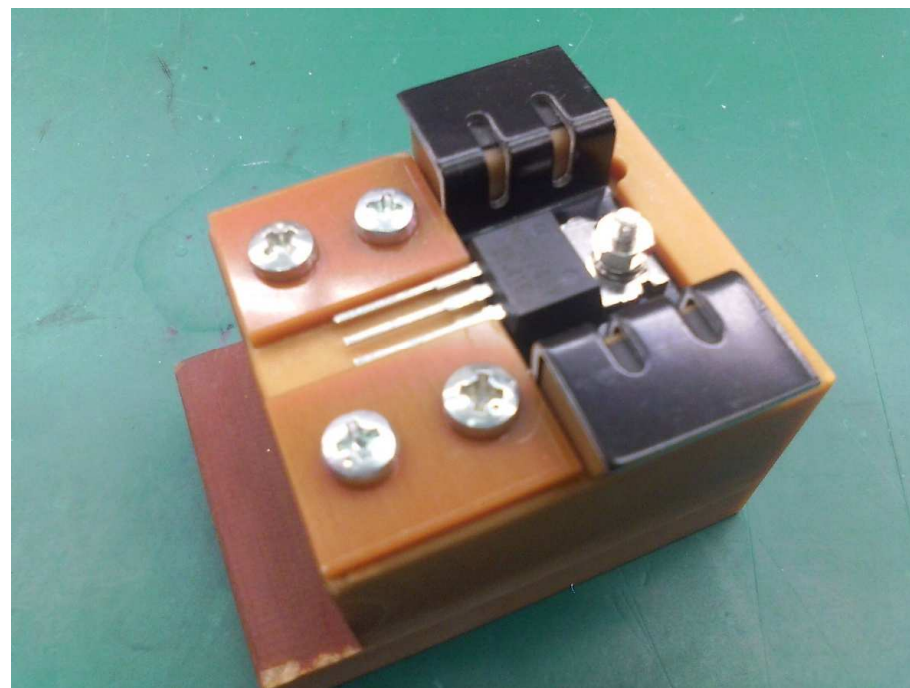

シリアルシール送り治具

装置 冶工具 製作実績

バルブ圧入治具

圧入治具

治工具 製作実績

LDE基板ルーター受け治具

メーター基板ルーター受け治具

装置 冶工具 製作実績

ゴム足プレス

ヒートシンクビス締め冶具

装置 冶工具 製作実績

ピンボード1

ピンボード2

装置 冶工具 製作実績

ピンボード3

ビス確認冶具